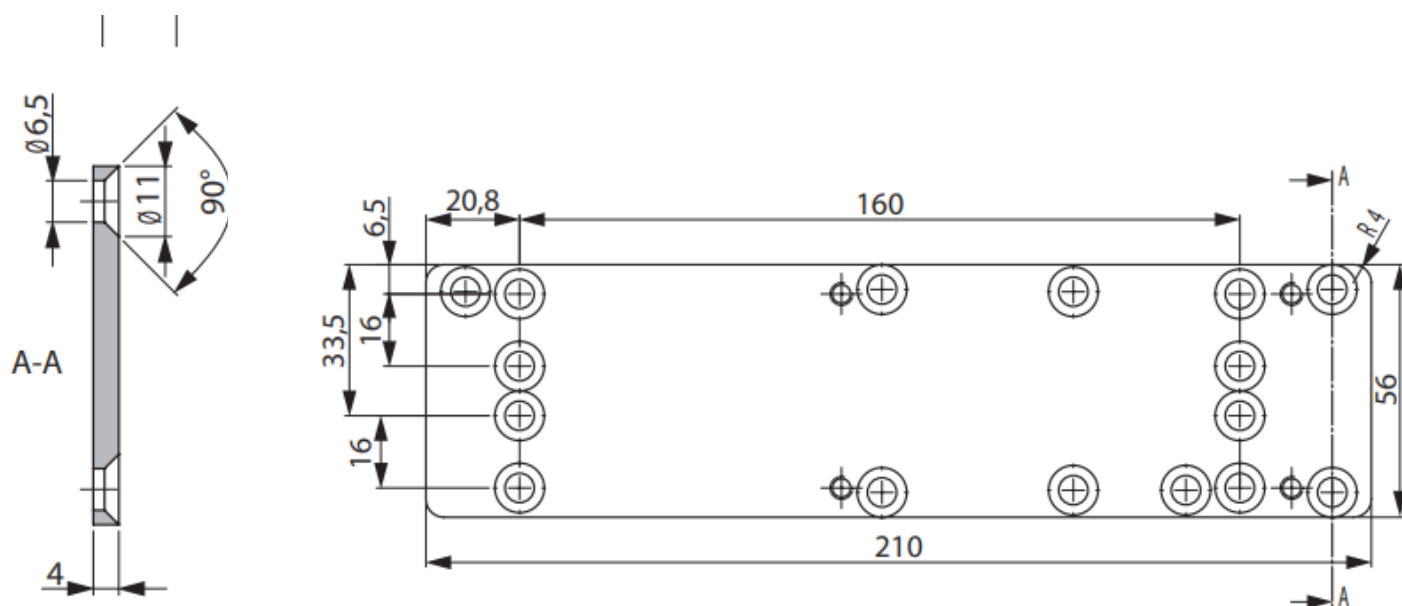

A124 Monteringsplade

ASSA ABLOY
Opening Solutions

til dørlukker DC500 og DC700, galvaniseret

Experience a safer
and more open world

Artikelnummer: 930055

ASSA ABLOY Opening Solutions Denmark A/S
Borupvang 5D
2750 Ballerup